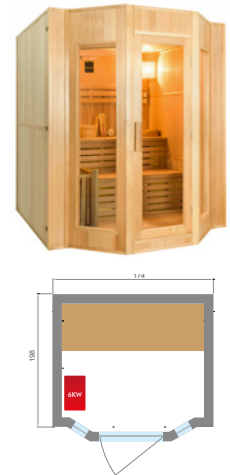

Disponible en simple ou double banquette selon le modèle, il est équipé de lumières d'accompagnement supérieures et sous le banc pour une ambiance détendue et agréable.

Le Zen est fourni complet avec son poêle finlandais Harvia et ses pierres de lave, ainsi que son kit sauna-traditionnel (seau, louche, thermomètre/hygromètre et son sablier).

POINTS FORTS

Boiseries 100% épicéa canadien

Poêle Harvia inclus

Lumière sous la banquette

Kit Sauna inclus

Ambiance tamisée

CARACTÉRISTIQUES

Capacité	2 PLACES	3 PLACES	3/4 PLACES	4 PLACES
Modèle	Zen 2	Zen 3	Zen 3C	Zen 4
Dimensions au sol	120 x 110 cm	153 x 110 cm	150 x 150 cm	198 x 174 cm
Dimensions hors tout	120 x 110 x 190 cm	153 x 110 x 190 cm	150 x 150 x 200 cm	198 x 174 x 200 cm
Structure	Bois Épicéa 100 % Canadien			
Équipement	Luminaire d'ambiance, luminaire sous banquette, banquette d'assise, appuie-tête sur paroi Poêle électrique Harvia			
Accessoires	Kit sauna : louche et seau en bois, thermomètre, hygromètre et sablier traditionnel En option : Dossier et repose-tête en épicéa			
Porte	Verre sécurisé de 8 mm d'épaisseur			
Alimentation	Mono 230V 1N ou Tri 430V 3N			
Poids	120 kg	186 kg	150 kg	232 kg
Garantie	Électronique 2 ans / Boiserie 4 ans			
Référence	SN-ZEN2PK	SN-ZEN3PK	SN-ZEN3CPK	SN-ZEN4PK