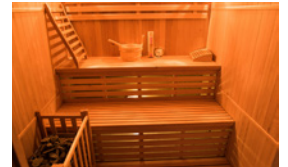

Disponible en simple ou double banquette selon le modèle, il est équipé de lumières d'accompagnement supérieures et sous le banc pour une ambiance détendue et agréable.

Le Zen est fourni complet avec son poêle finlandais Harvia et ses pierres de lave, ainsi que son kit sauna-traditionnel (seau, louche, thermomètre/hygromètre et son sablier).

POINTS FORTS

Boiseries 100% épicéa canadien

Poêle Harvia inclus

Lumière sous la banquette

Kit Sauna inclus

Ambiance tamisée

CARACTÉRISTIQUES

Capacité	2 PLACES	3 PLACES	3/4 PLACES	4 PLACES
Modèle	Zen 2	Zen 3	Zen 3C	Zen 4
Dimensions au sol	120 x 110 cm	153 x 110 cm	150 x 150 cm	198 x 174 cm
Dimensions hors tout	120 x 110 x 190 cm	153 x 110 x 190 cm	150 x 150 x 200 cm	198 x 174 x 200 cm
Structure	Bois Épicéa 100 % Canadien			
Équipement	Luminaire d'ambiance, luminaire sous banquette, banquette d'assise, appuie-tête sur paroi Poêle électrique Harvia			
Accessoires	Kit sauna : louche et seau en bois, thermomètre, hygromètre et sablier traditionnel En option : Dossier et repose-tête en épicéa			
Porte	Verre sécurisé de 8 mm d'épaisseur			
Alimentation	Mono 230V 1N ou Tri 430V 3N			
Poids	120 kg	186 kg	150 kg	232 kg
Garantie	Électronique 2 ans / Boiserie 4 ans			
Référence	SN-ZEN2PK	SN-ZEN3PK	SN-ZEN3CPK	SN-ZEN4PK