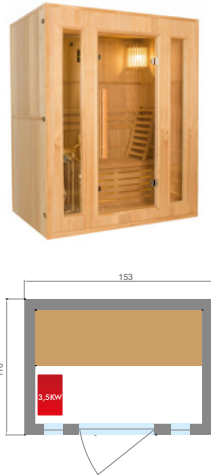

Disponible en simple ou double banquette selon le modèle, il est équipé de lumières d'accompagnement supérieures et sous le banc pour une ambiance détendue et agréable.

Le Zen est fourni complet avec son poêle finlandais Harvia et ses pierres de lave, ainsi que son kit sauna-traditionnel (seau, louche, thermomètre/hygromètre et son sablier).

POINTS FORTS

Boiseries 100% épicéa canadien

Poêle Harvia inclus

Lumière sous la banquette

Kit Sauna inclus

Ambiance tamisée

CARACTÉRISTIQUES

Capacité	2 PLACES	3 PLACES	3/4 PLACES	4 PLACES
Modèle	Zen 2	Zen 3	Zen 3C	Zen 4
Dimensions au sol	120 x 110 cm	153 x 110 cm	150 x 150 cm	198 x 174 cm
Dimensions hors tout	120 x 110 x 190 cm	153 x 110 x 190 cm	150 x 150 x 200 cm	198 x 174 x 200 cm
Structure	Bois Épicéa 100 % Canadien			
Équipement	Luminaire d'ambiance, luminaire sous banquette, banquette d'assise, appuie-tête sur paroi Poêle électrique Harvia			
Accessoires	Kit sauna : louche et seau en bois, thermomètre, hygromètre et sablier traditionnel En option : Dossier et repose-tête en épicéa			
Porte	Verre sécurisé de 8 mm d'épaisseur			
Alimentation	Mono 230V 1N ou Tri 430V 3N			
Poids	120 kg	186 kg	150 kg	232 kg
Garantie	Électronique 2 ans / Boiserie 4 ans			
Référence	SN-ZEN2PK	SN-ZEN3PK	SN-ZEN3CPK	SN-ZEN4PK